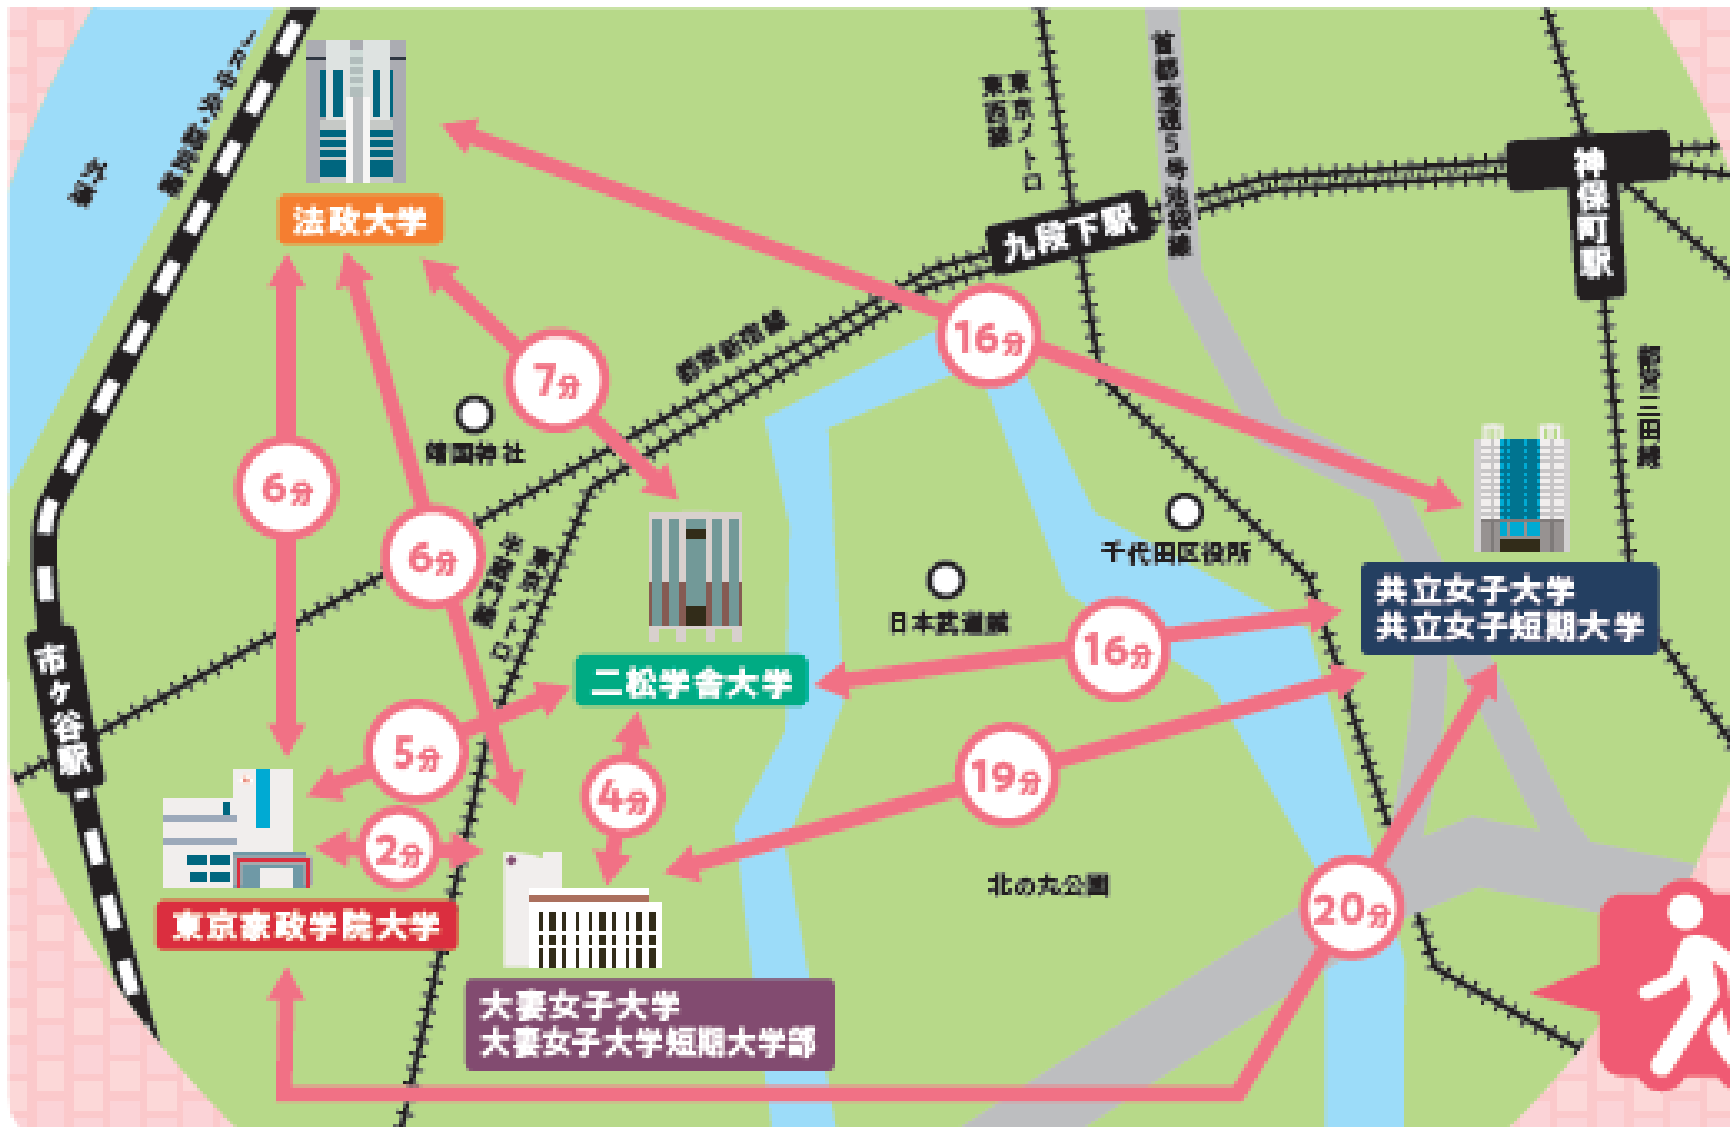

千代田区

千代田区
商工業連合会
(地域産業界)

地方の大学

区内大学間連携

※各大学等の学部学科の数は、千代田区内のキャンパスにある学部学科について記載している。

2 他大学が近い

3 活動紹介① ぶらチヨダ

「調べて、行って、聞いてきた」 レポート

区内の大使館 美術館
神田明神 「100年企業」 …

学生目線で区内の魅力発信を！

- ✓ 区内の魅力を深く知りたい人
- ✓ 取材や記事を書くことが好きな人
- ✓ マスコミ就職希望の人 etc.

密接な千代田区とベルギー
～ビールやワッフルだけじゃない魅力を知ろう～

みなさん、ベルギー王国大使館が千代田区の麹町にあることを知っていますか？ベルギー王国と聞いて何を思い浮かべますか？濃厚なチョコレートふわふわなワッフルやコクのあるビール・・・。一回は口にしたことがある方も多いのではないでしょうか。今日は最初にそんなベルギーの名産のなかでも「隠れた名産」として知られる品々をいくつか紹介します。

富士見・麹町エリアおすすめスポット

靖國神社
高さ25メートルの鳥居をめぐり境内に入ると、豊かな雰囲気を感じる。参拝者も多く賑わいを感じられます。自然も食事を楽しむ、憩いの場となっている靖國神社で、癒されてみてはいかがでしょうか。

北の丸公園
庭園を離れ、水のせせらぎや鳥のさえずり、季節の移ろいを感じながら、北の丸公園で日々の疲れを癒しませんか？

No. 4
ビルの間を抜けるとあらわれる、ハンドクラフトを楽しむベーカリーカフェ。誰でも立ち寄れる憩いの場で一休みしませんか？

ちよだのさくら祭り

検索

5 活動紹介③ KUG(帰宅困難者支援施設運営ゲーム)体験会

「金曜夕方に震度6強の地震発生！」
「帰宅困難者を大学で受け入れよう！」

図面上の受入れ訓練

けが人、外国人、赤ちゃん、車いす、
寒い・暑い、食料・飲料水がない、
入口とトイレに行列、帰りたい、
来場者どおしの喧嘩 …

どう対処するか皆で考えよう

千代田学 KUG