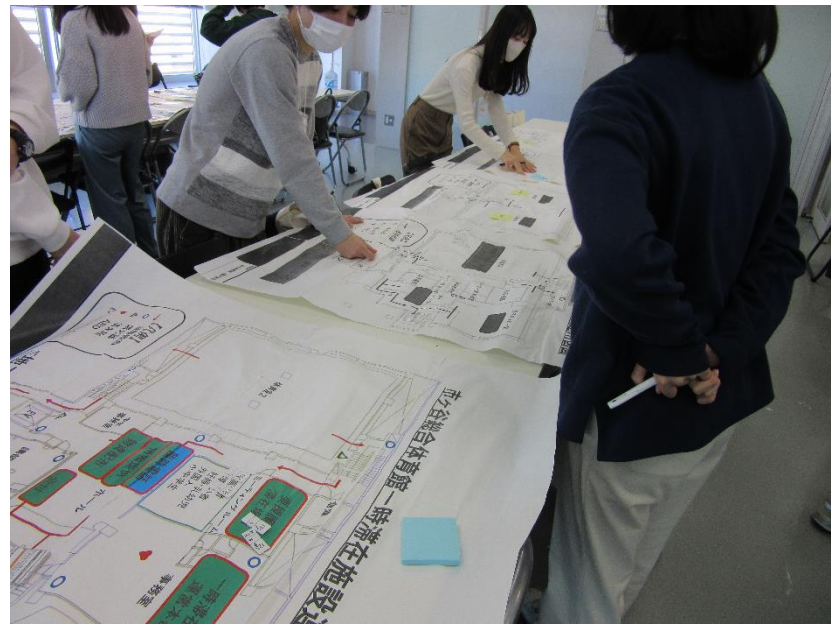

5 活動紹介③ KUG(帰宅困難者支援施設運営ゲーム)体験会

「金曜夕方に震度6強の地震発生！」
「帰宅困難者を大学で受け入れよう！」

図面上の受入れ訓練

けが人、外国人、赤ちゃん、車いす、
寒い・暑い、食料・飲料水がない、
入口とトイレに行列、帰りたい、
来場者どおしの喧嘩 …

どう対処するか皆で考えよう

千代田学 KUG

検索

- ✓ 大学や区の災害対策へ
- ✓ 自身の防災意識も